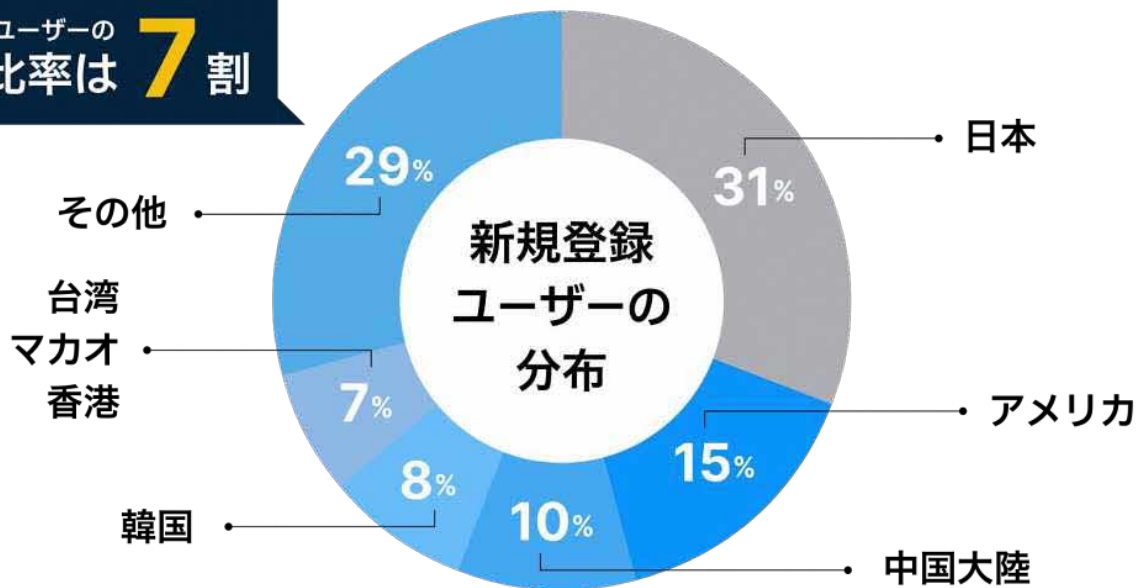

マンガ家デビューを目指すクリエイターと
出版社の編集者が繋がるサービス

pixivコミック

pixiv投稿マンガや、出版社との協業作品などが楽しめる

Palcy

講談社と共同運営。女性向け作品が揃ったマンガアプリ

PIXIV JAIL

Web発小説、ゲームのノベライズ、絵本まで
豊富なラインナップ

累計登録ユーザー数

9800 万人

アクティブユーザーにおける海外比率は40%以上
世界220の国・地域から利用されるサービスに

新規登録ユーザーの
海外比率は **7** 割

ピクシブとRuby

Ruby on Railsを活用した高速なプロダクト開発

2012

pixiv投稿マンガや、出版社との協業作品などが楽しめる

2013