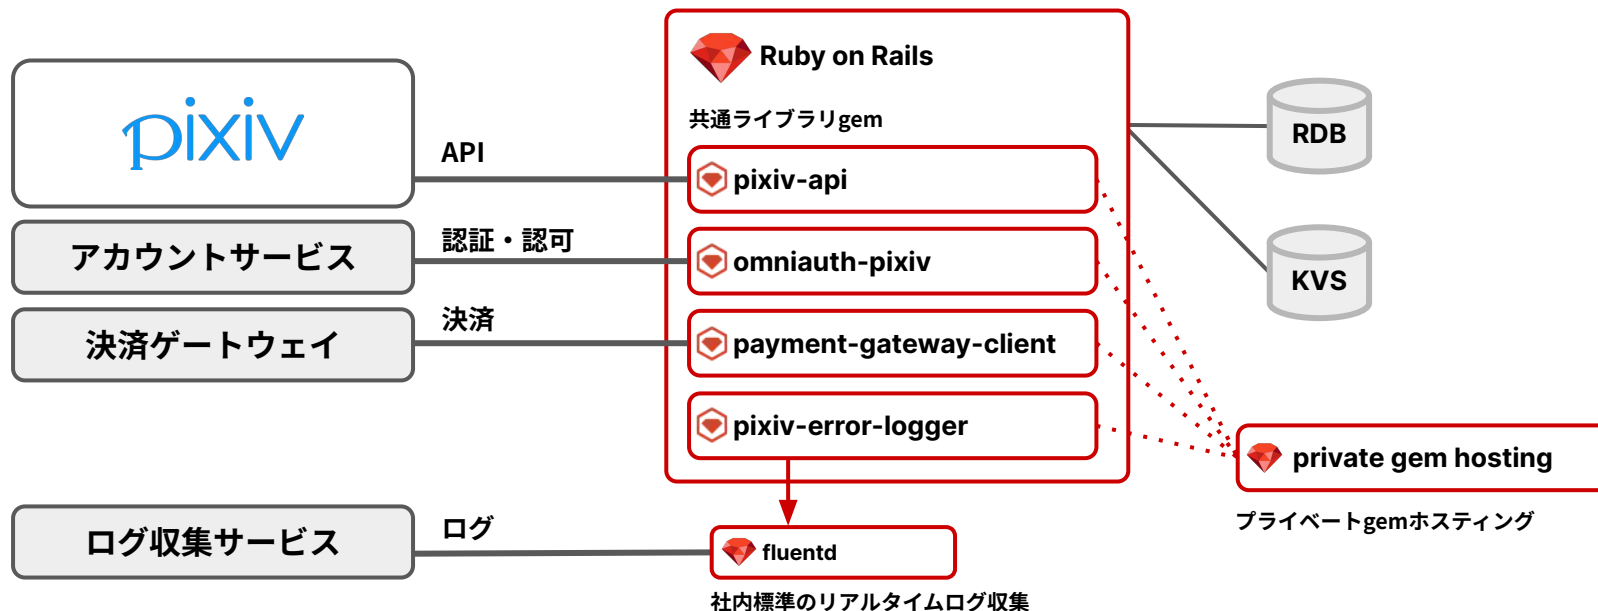

標準的なRuby on Railsアプリケーションの構成