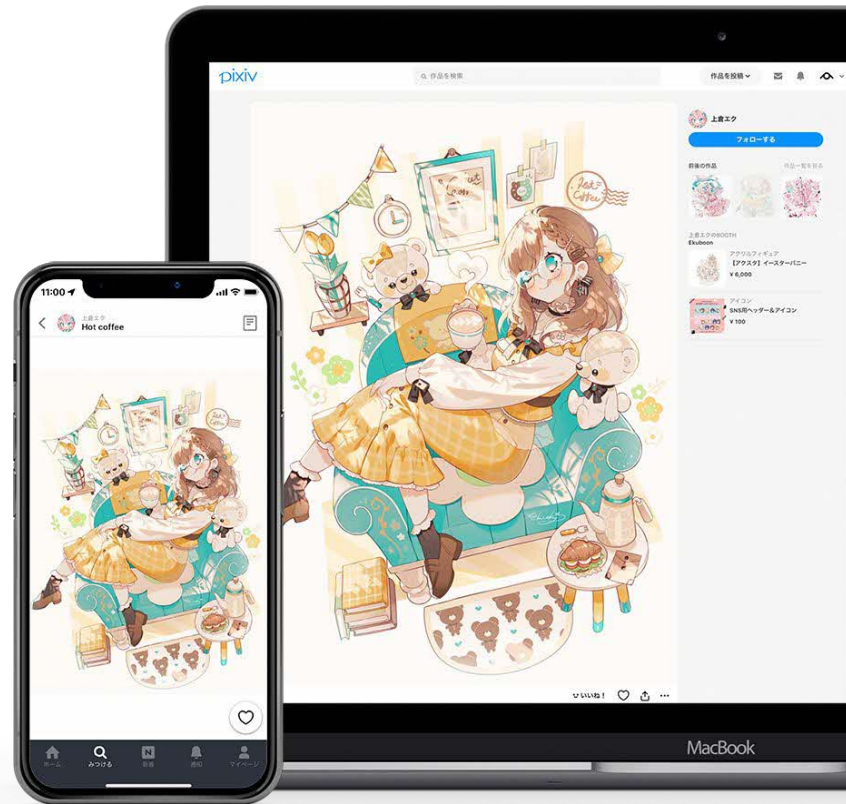

The Pixiv logo is displayed in a blue, lowercase, sans-serif font. The letter 'i' has a distinct dot above it, and the 'x' is formed by two intersecting lines.

ピクシブ株式会社

会社概要

設立 2005年7月25日

代表取締役 國枝 信吾

従業員数 約550名 (内エンジニア約150名)

所在地 東京オフィス (東京都渋谷区千駄ヶ谷)
福岡オフィス (福岡県福岡市博多区)

pixiv

“好き”に出えるイラスト・マンガ・小説作品の
投稿プラットフォーム

提供開始日 2007年9月10日

累計ユーザー数 9,800万人

総投稿作品数 1.3億作品

※2023年8月現在

pixivを中心とし、創作活動をもっと楽しくするサービスを複数展開

オリジナルグッズ制作サービス

BOOTH

創作物の総合マーケットプレイス

VRoid Hub

3Dキャラクターのための投稿・共有プラットフォーム

VRoid Studio

3Dキャラクター制作ソフトウェア

VRoid Mobile

3Dキャラをつかって着せ替えるアバターカメラアプリ

PIXIV FANBOX

クリエイターの創作活動を支えるファンコミュニティ

pixiv

イラスト・小説・マンガの
投稿コミュニケーションプラットフォーム

PixiVision

オタクカルチャーを世界に発信する創作系メディア

ピクシブ百科事典