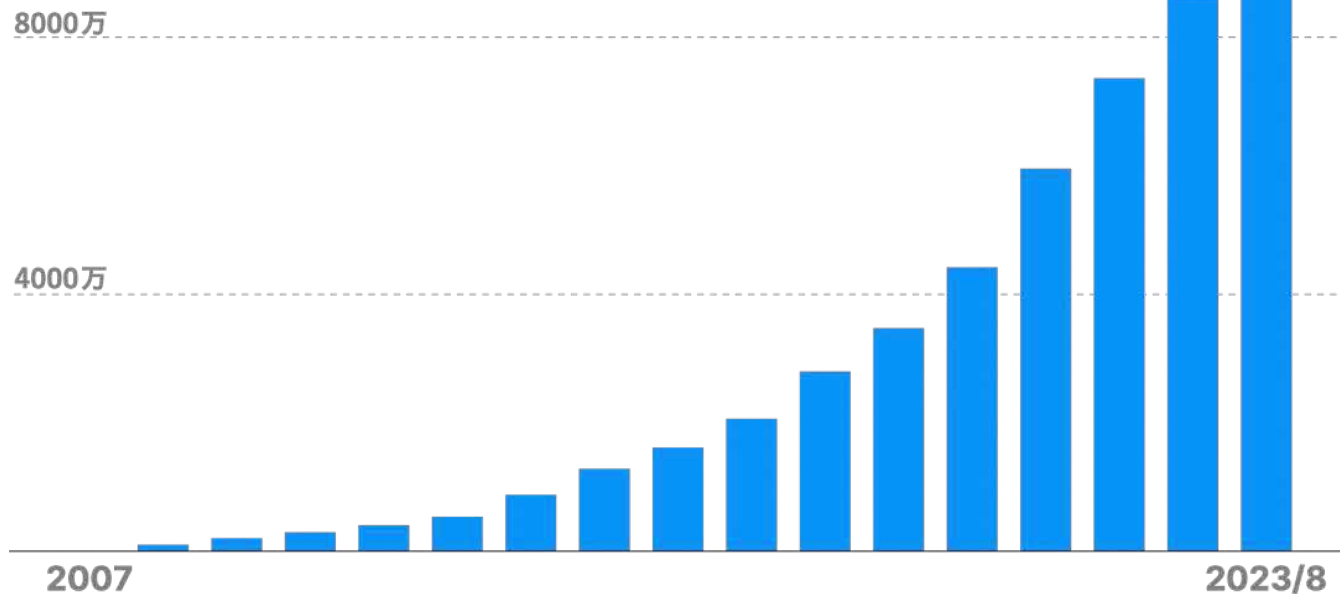

9800 万人

アクティブユーザーにおける海外比率は40%以上
世界220の国・地域から利用されるサービスに

新規登録ユーザーの
海外比率は **7** 割

ピクシブとRuby

Ruby on Railsを活用した高速なプロダクト開発

2012

pixiv投稿マンガや、出版社との協業作品などが楽しめる

2013